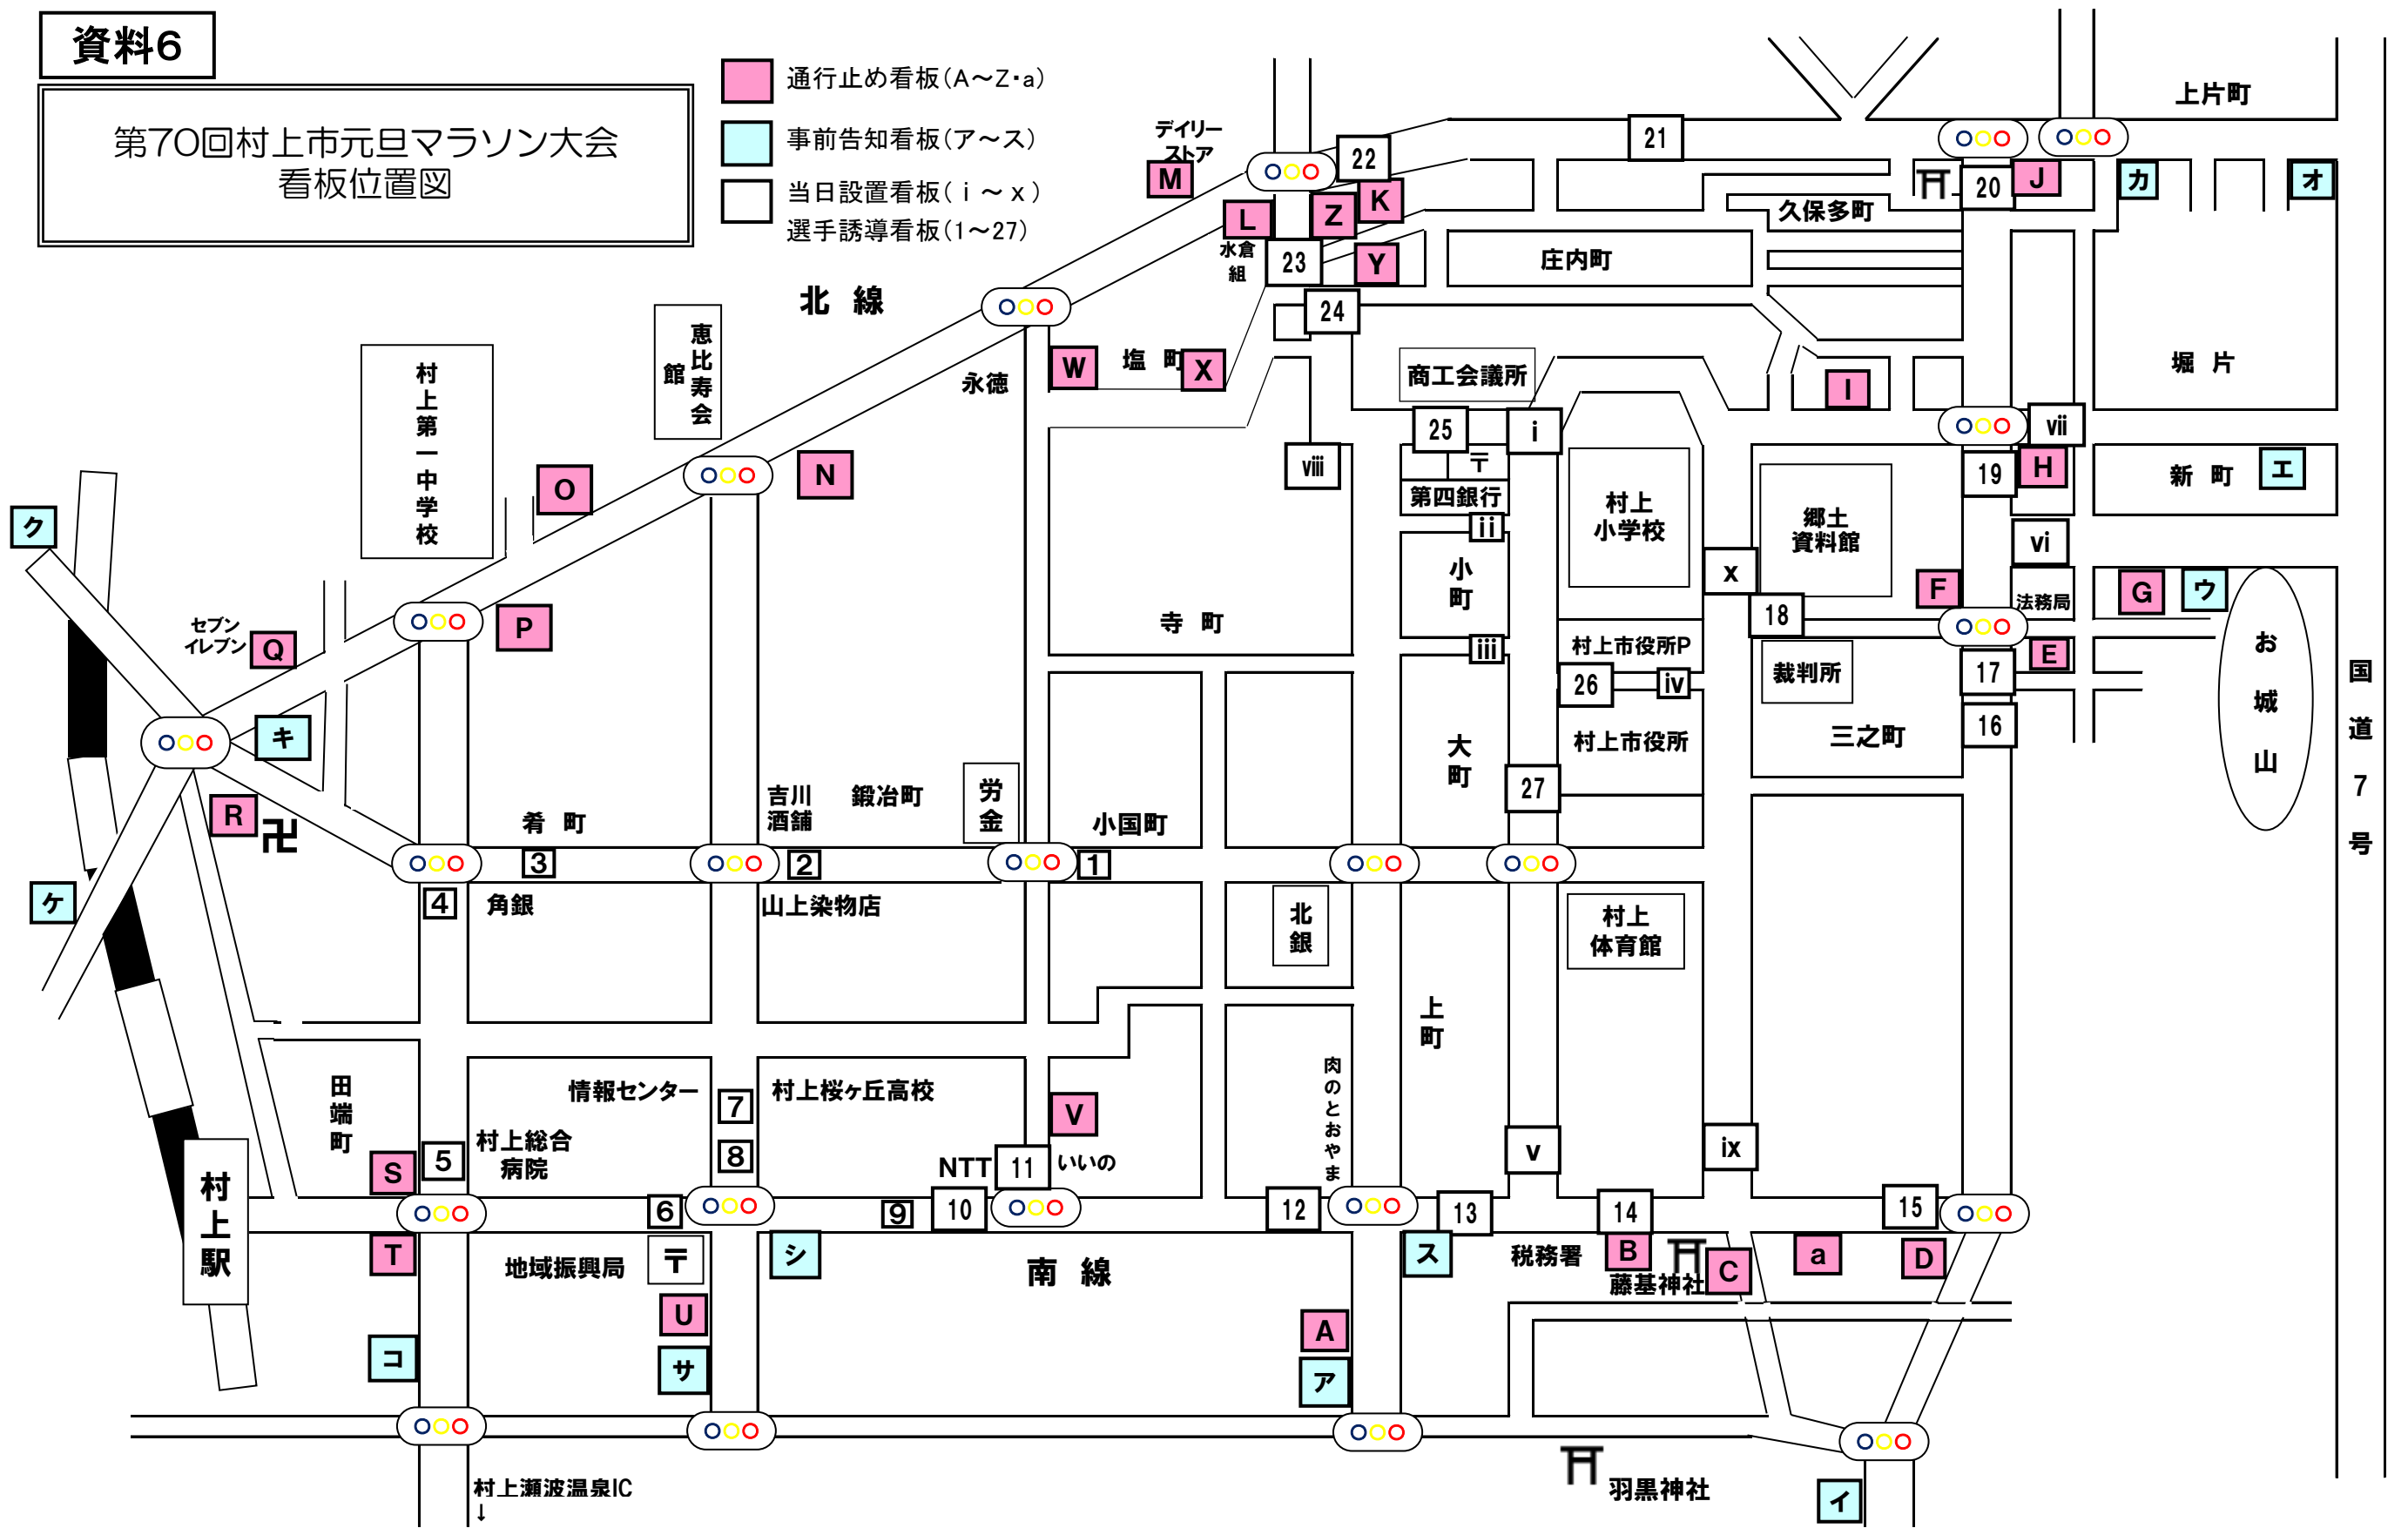

資料6

第70回村上市元旦マラソン大会  
看板位置図

- 通行止め看板 (A~Z・a)
- 事前告知看板 (ア~ス)
- 当日設置看板 (i~x)
- 1 選手誘導看板 (1~27)

国道7号